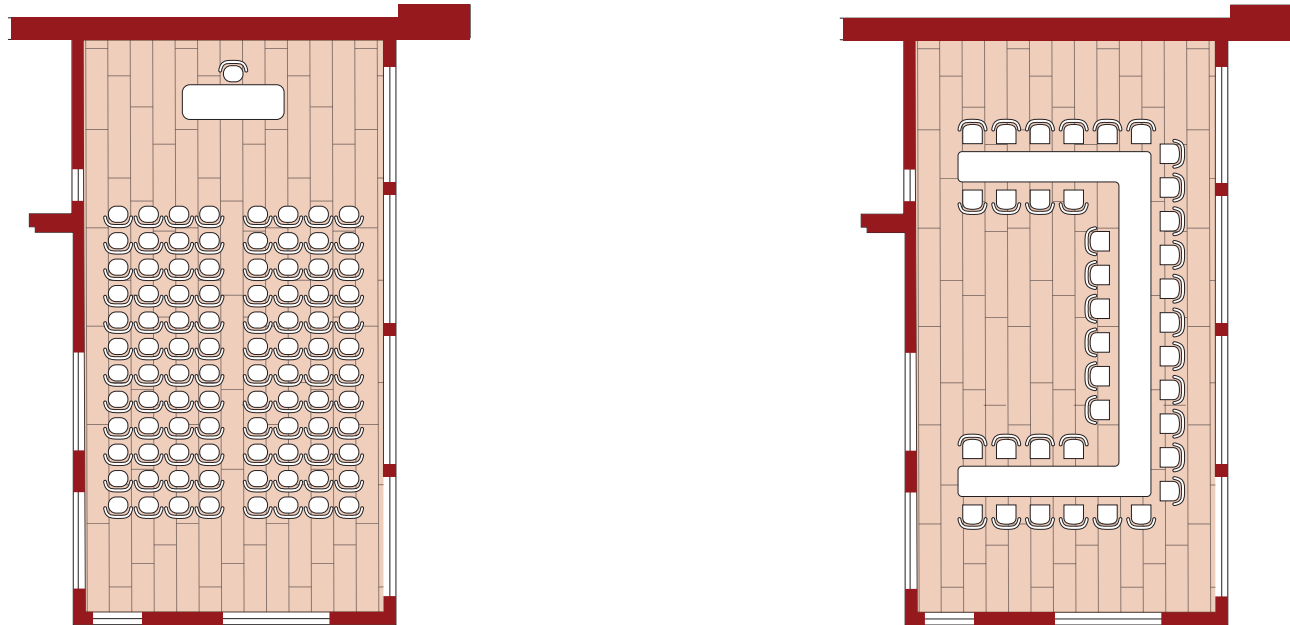

SALA MADRE

SALE	SUPERFICIE MQ	Teatro	Ferro di Cavallo	Tavolo Imperiale	Cabaret	Cocktail
SALA MADRE	111	120	38	36	45	80

DOTAZIONE PER OGNUNA DELLE 2 SALE MEETING

luce naturale

wi-fi

schermo e video proiettore