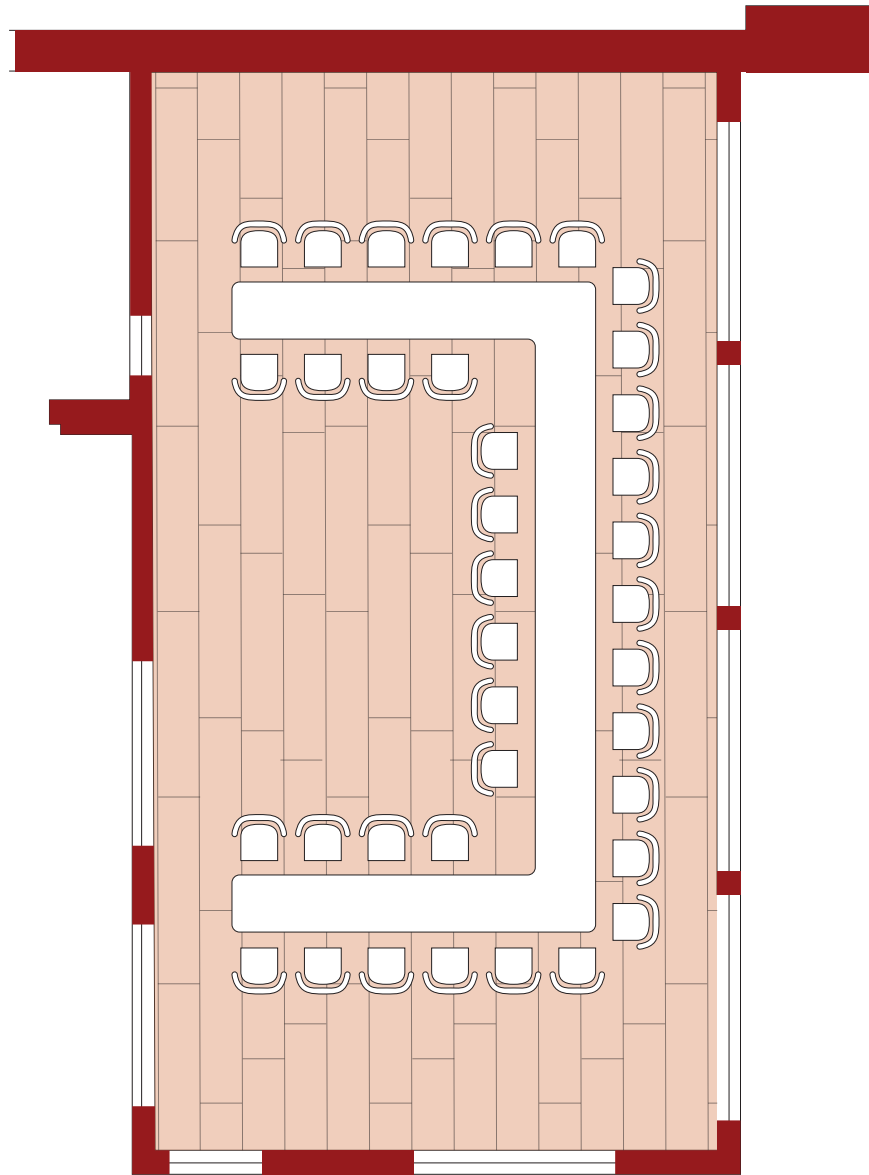

SALA PIANOFORTE
Cabaret

SALA PIANOFORTE
Tavolo imperiale

SALA MADRE
Disposizione a teatro

SALA MADRE
Disposizione a ferro di cavallo

SALE	SUPERFICIE MQ	Teatro	Ferro di Cavallo	Tavolo Imperiale	Cabaret	Cocktail
SALA MADRE	111	120	38	36	45	80
SALA PIANOFORTE	104	60	25	26	60	50
TERRAZZA	110	-	-	-	-	70
PISCINA	320	-	-	-	-	30

DOTAZIONE PER OGNUNA DELLE 2 SALE MEETING

luce naturale

wi-fi

schermo e
video proiettore

lavagna
a fogli mobili

notes
e matite

acqua
e caramelle

leggio