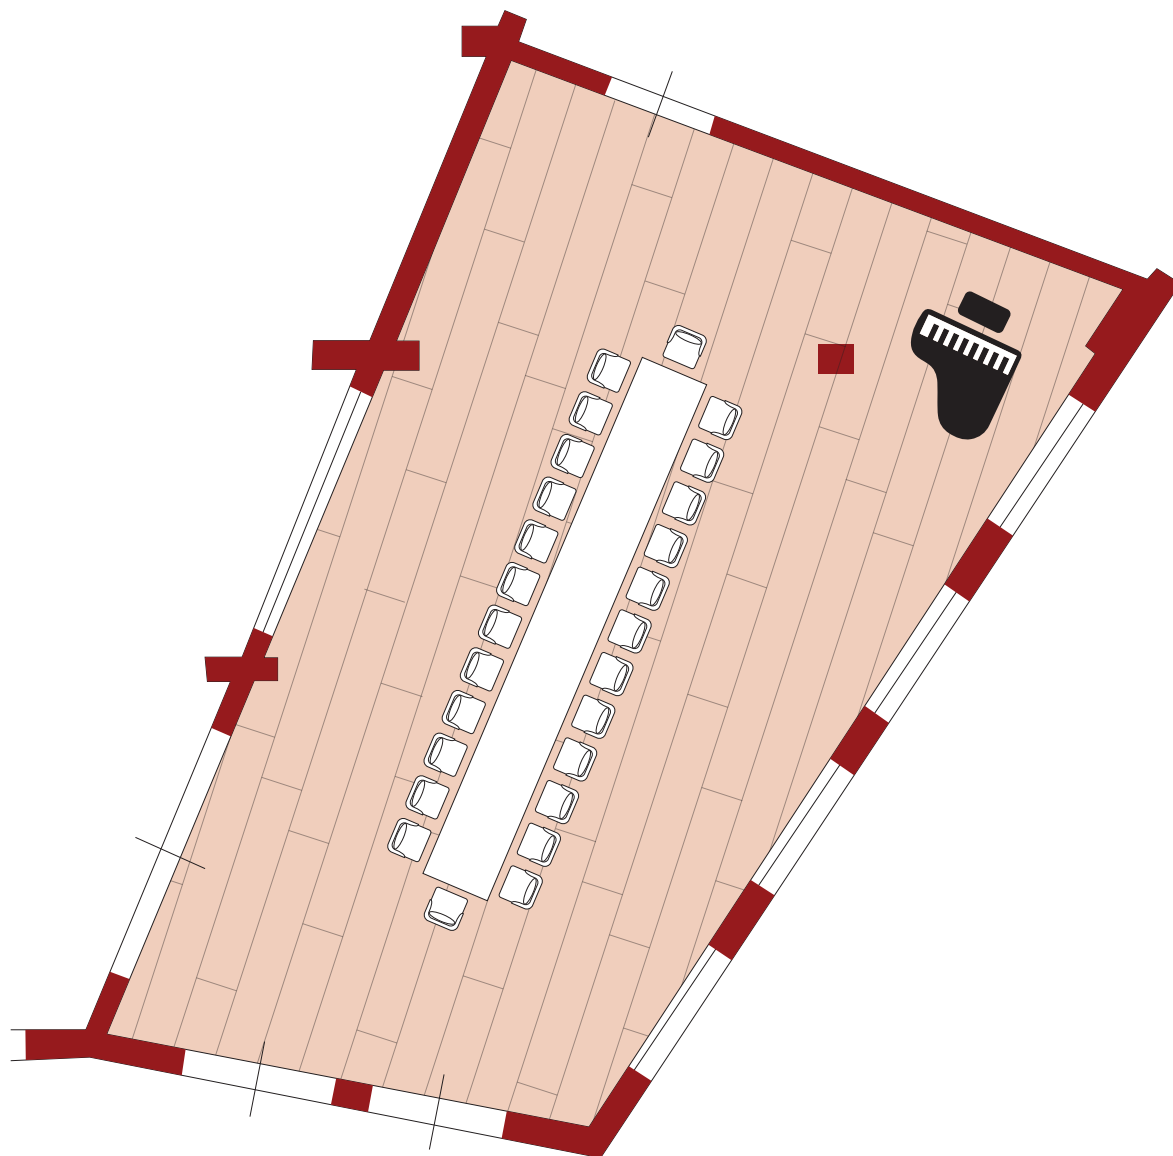

SALA PIANOFORTE
Cabaret

SALA PIANOFORTE
Tavolo imperiale

SALA MADRE
Disposizione a teatro

SALA MADRE
Disposizione a ferro di cavallo

SALE	SUPERFICIE MQ	Teatro	Ferro di Cavallo	Tavolo Imperiale	Cabaret	Cocktail
SALA MADRE	111	120	38	36	45	80
SALA PIANOFORTE	104	60	25	26	60	50
TERRAZZA	110	-	-	-	-	70
PISCINA	320	-	-	-	-	30

DOTAZIONE PER OGNUNA DELLE 2 SALE MEETING

luce naturale

wi-fi

schermo e
video proiettore

lavagna
a fogli mobili

notes
e matite

acqua
e caramelle

leggio