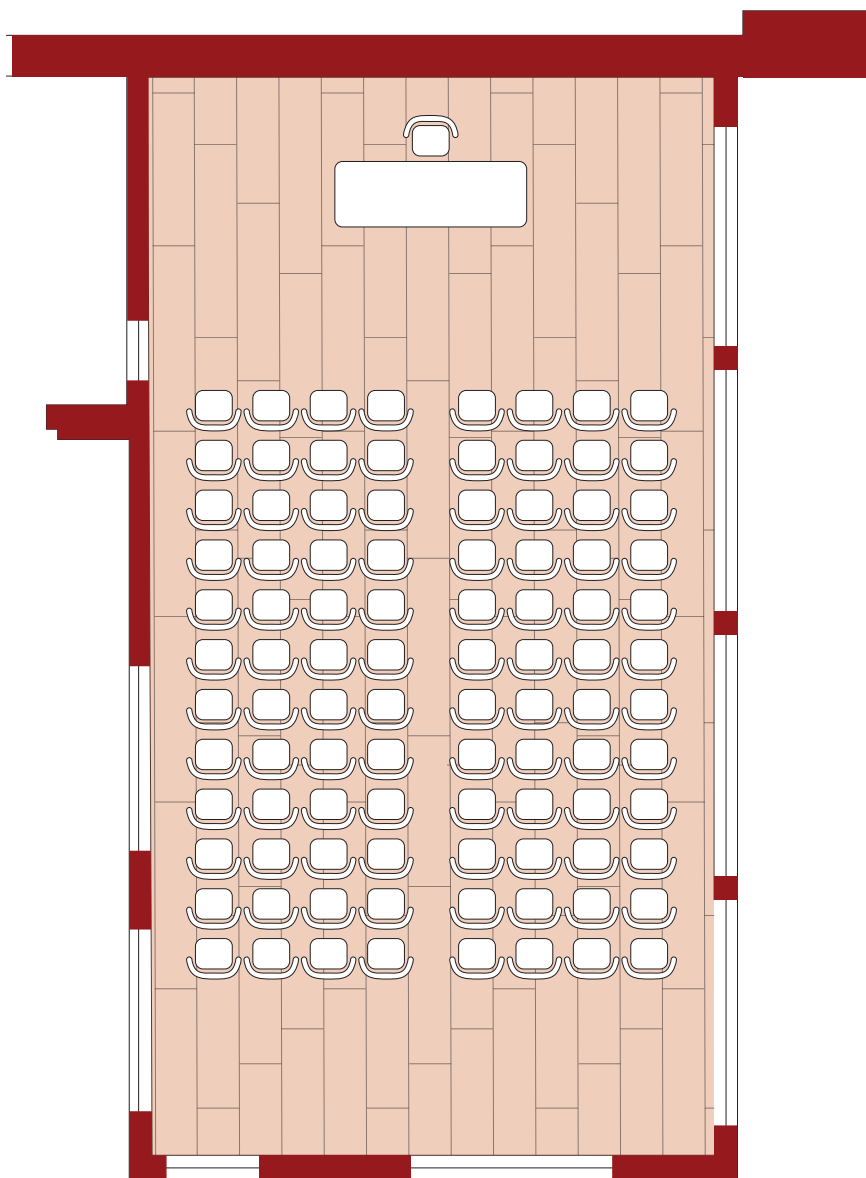

SALA PIANOFORTE
Cabaret

SALA PIANOFORTE
Tavolo imperiale

SALA MADRE
Disposizione a teatro

SALA MADRE
Disposizione a ferro di cavallo

SALE	SUPERFICIE MQ	Teatro	Ferro di Cavallo	Tavolo Imperiale	Cabaret	Cocktail
SALA MADRE	111	120	38	36	45	80
SALA PIANOFORTE	104	60	25	26	60	50
TERRAZZA	110	-	-	-	-	70
PISCINA	320	-	-	-	-	30

DOTAZIONE PER OGNUNA DELLE 2 SALE MEETING

luce naturale

wi-fi

schermo e
video proiettore

lavagna
a fogli mobili

notes
e matite

acqua
e caramelle

leggio