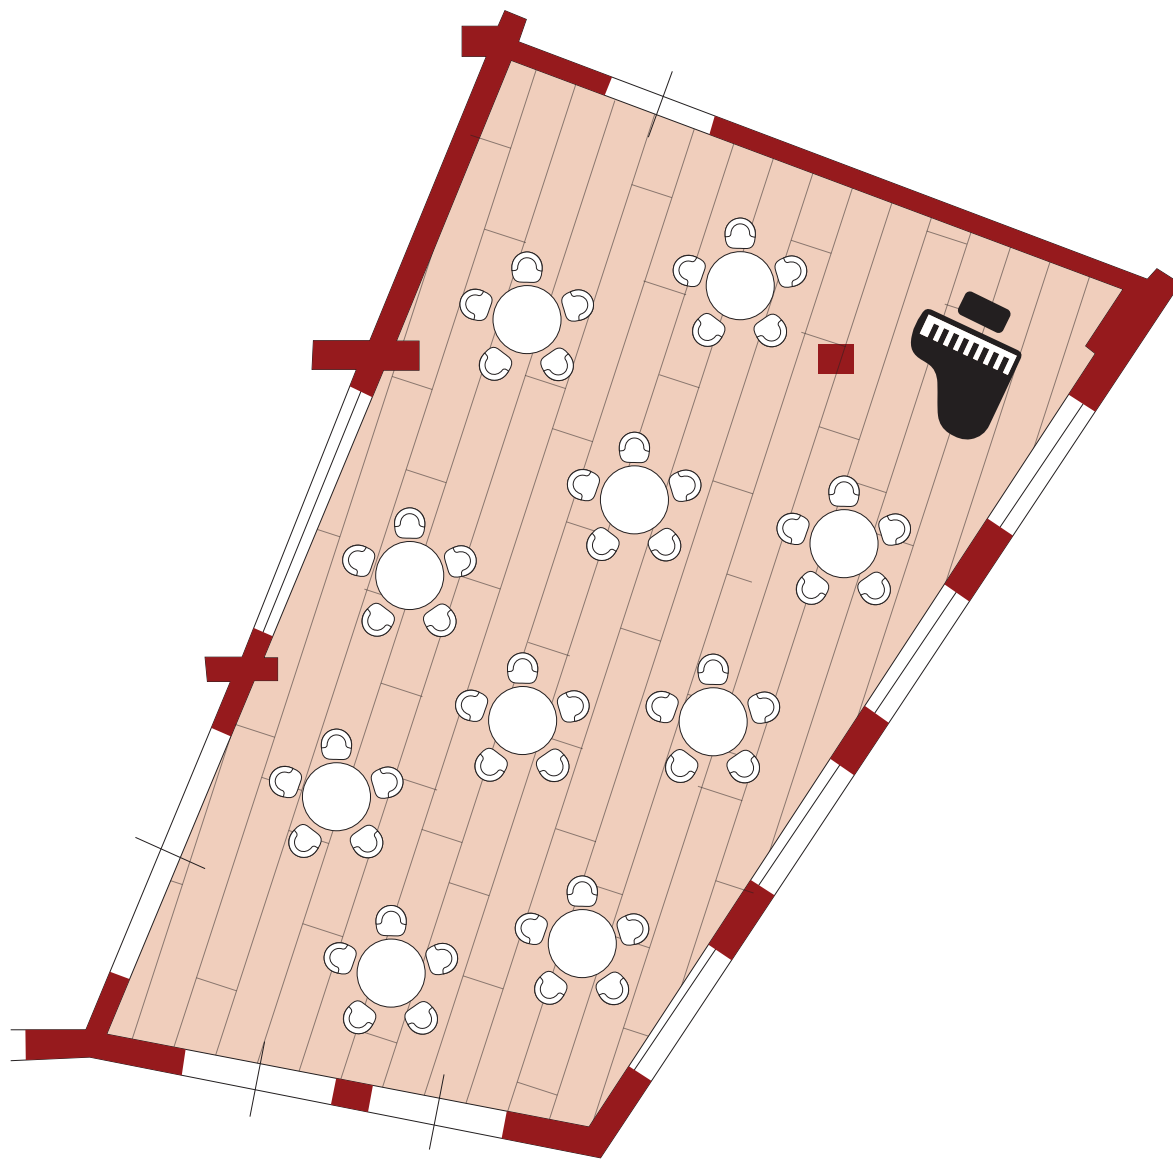

SALA PIANOFORTE
Cabaret

SALA PIANOFORTE
Tavolo imperiale

SALA MADRE
Disposizione a teatro

SALA MADRE
Disposizione a ferro di cavallo

SALE	SUPERFICIE MQ	Teatro	Ferro di Cavallo	Tavolo Imperiale	Cabaret	Cocktail
SALA MADRE	111	120	38	36	45	80
SALA PIANOFORTE	104	60	25	26	60	50
TERRAZZA	110	-	-	-	-	70
PISCINA	320	-	-	-	-	30

DOTAZIONE PER OGNUNA DELLE 2 SALE MEETING

luce naturale

wi-fi

schermo e
video proiettore

lavagna
a fogli mobili

notes
e matite

acqua
e caramelle

leggio